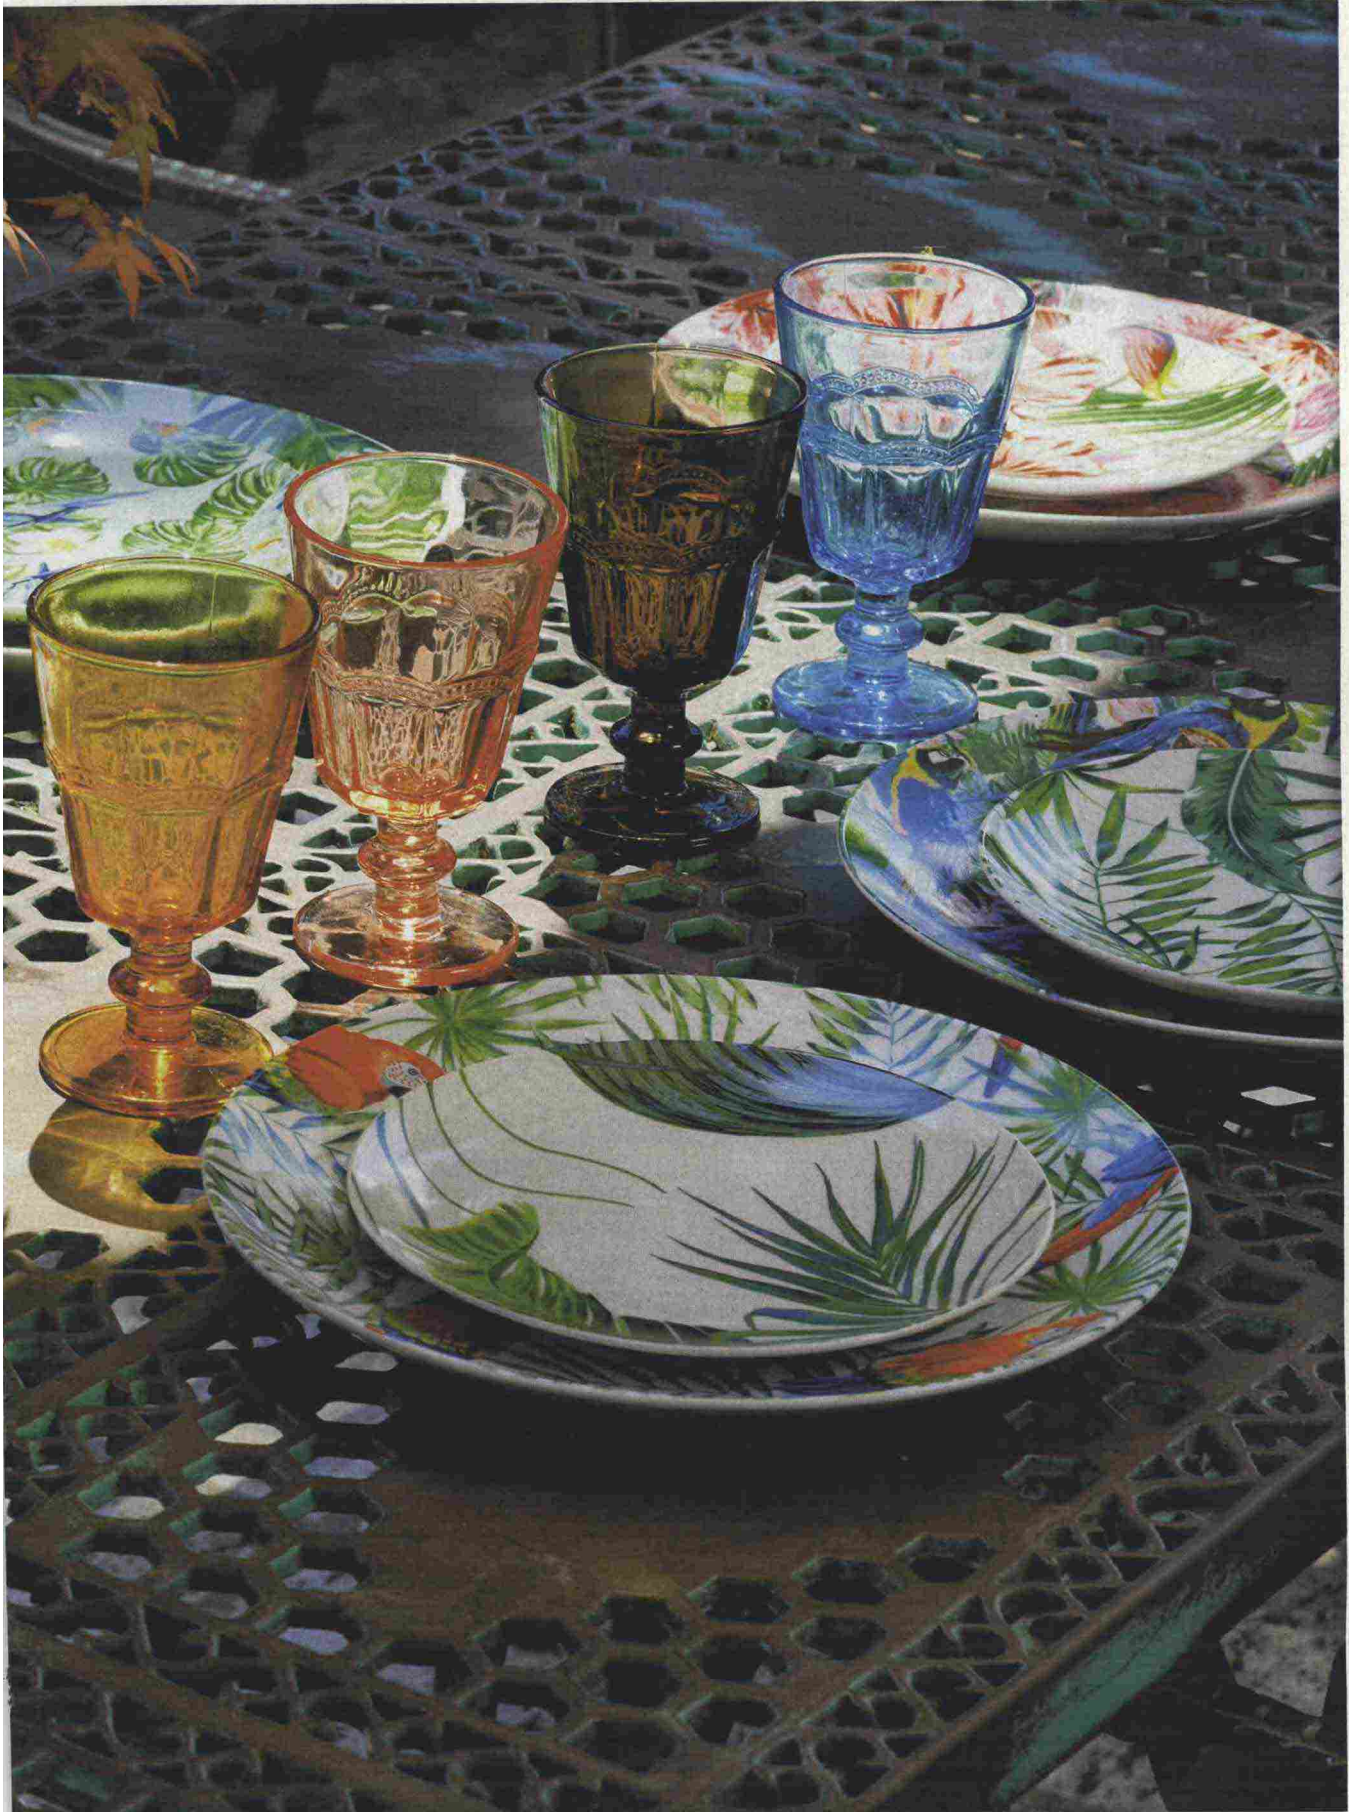

MODA

ANIMA JUNGLE

La tavola è apparecchiata in modo essenziale, protagonista è il vivace servizio Parrot Jungle in porcellana e gres (Set da 18 pezzi, € 125,00), a cui si abbinano i preziosi calici Floyd in vetro colorato (Set da 6 calici, € 56,00). Tutto Villa d'Este Home Tivoli.

Pranzo in giardino? La tavola si colora con le nuance più vivaci della flora e fauna tropicali, per un viaggio di gusto tra le mete esotiche

TROPICAL MOOD FANTASIE NATURALI

di Daniela Rosa Cattaneo

AGOSTO 2018 DIVA È DONNA CUCINA

MODA

NATURA CHIC
Trasportano nella foresta tropicale e fanno sognare i fiori e gli animali coloratissimi del piatto piano del servizio Parrot Jungle (Set da 18 pezzi, € 125,00). Tutto **Villa d'Este Home Tivoli**.

DETTAGLI RICERCATI

Tucani, pappagalli,
fiori unici spuntano
per l'ora del tè.
La teiera Jungle
in dolomite (circa
€ 38,00) si abbina
alla tazza Jungle
Mug dipinta a mano
(€ 10,00) e alla
biscottiera media
della linea Jungle
in dolomite
(€ 36,00). Tutto Villa
d'Esté Home Tivoli.