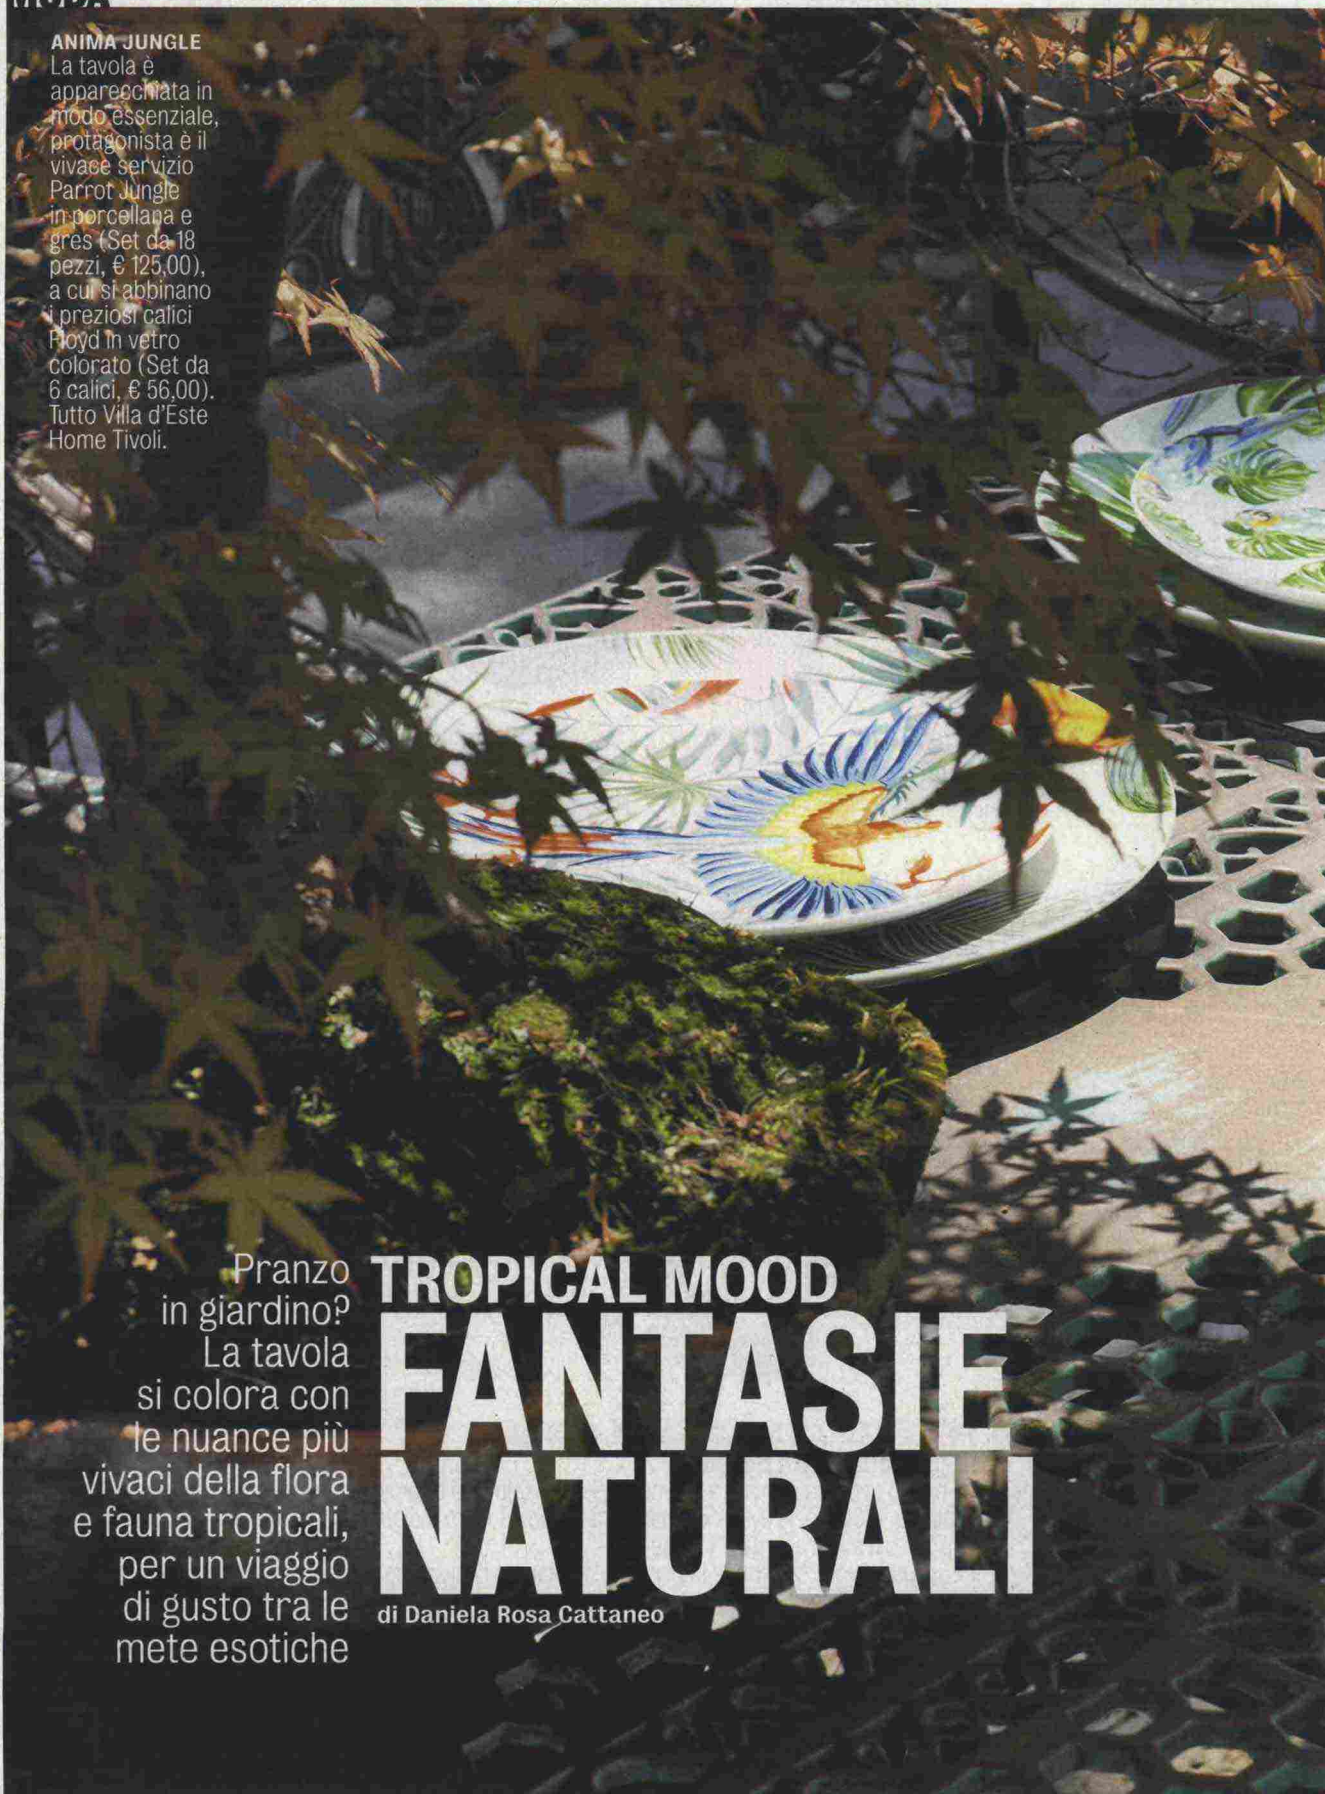

MODA

ANIMA JUNGLE

La tavola è apparecchiata in modo essenziale, protagonista è il vivace servizio Parrot Jungle in porcellana e gres (Set da 18 pezzi, € 125,00), a cui si abbinano i preziosi calici Floyd in vetro colorato (Set da 6 calici, € 56,00). Tutto Villa d'Este Home Tivoli.

Pranzo in giardino? La tavola si colora con le nuance più vivaci della flora e fauna tropicali, per un viaggio di gusto tra le mete esotiche

TROPICAL MOOD FANTASIE NATURALI

di Daniela Rosa Cattaneo

AGOSTO 2018 DIVA È DONNA CUCINA